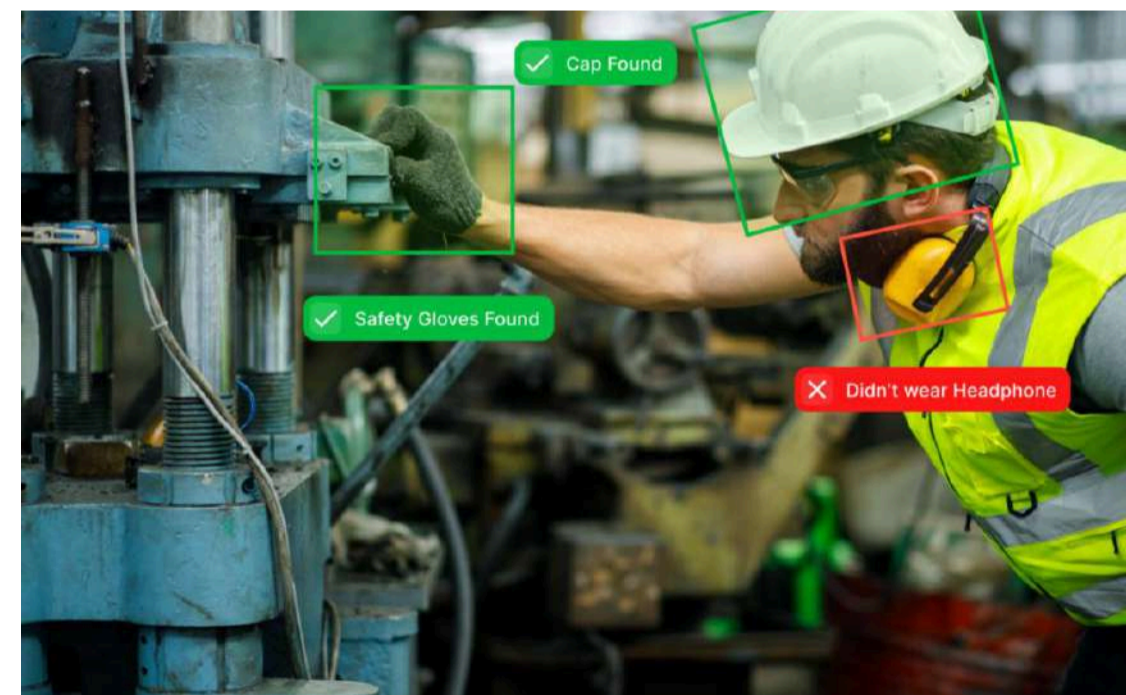

### Object Measurement

Merupakan kemampuan pengenalan object dan memberikan penilaian atas object tersebut.

Berfungsi mendeteksi dan melacak objek seperti alat berat, boom, load cables, bucket, atau Personel dan Alat Perlindungan yang diharuskan