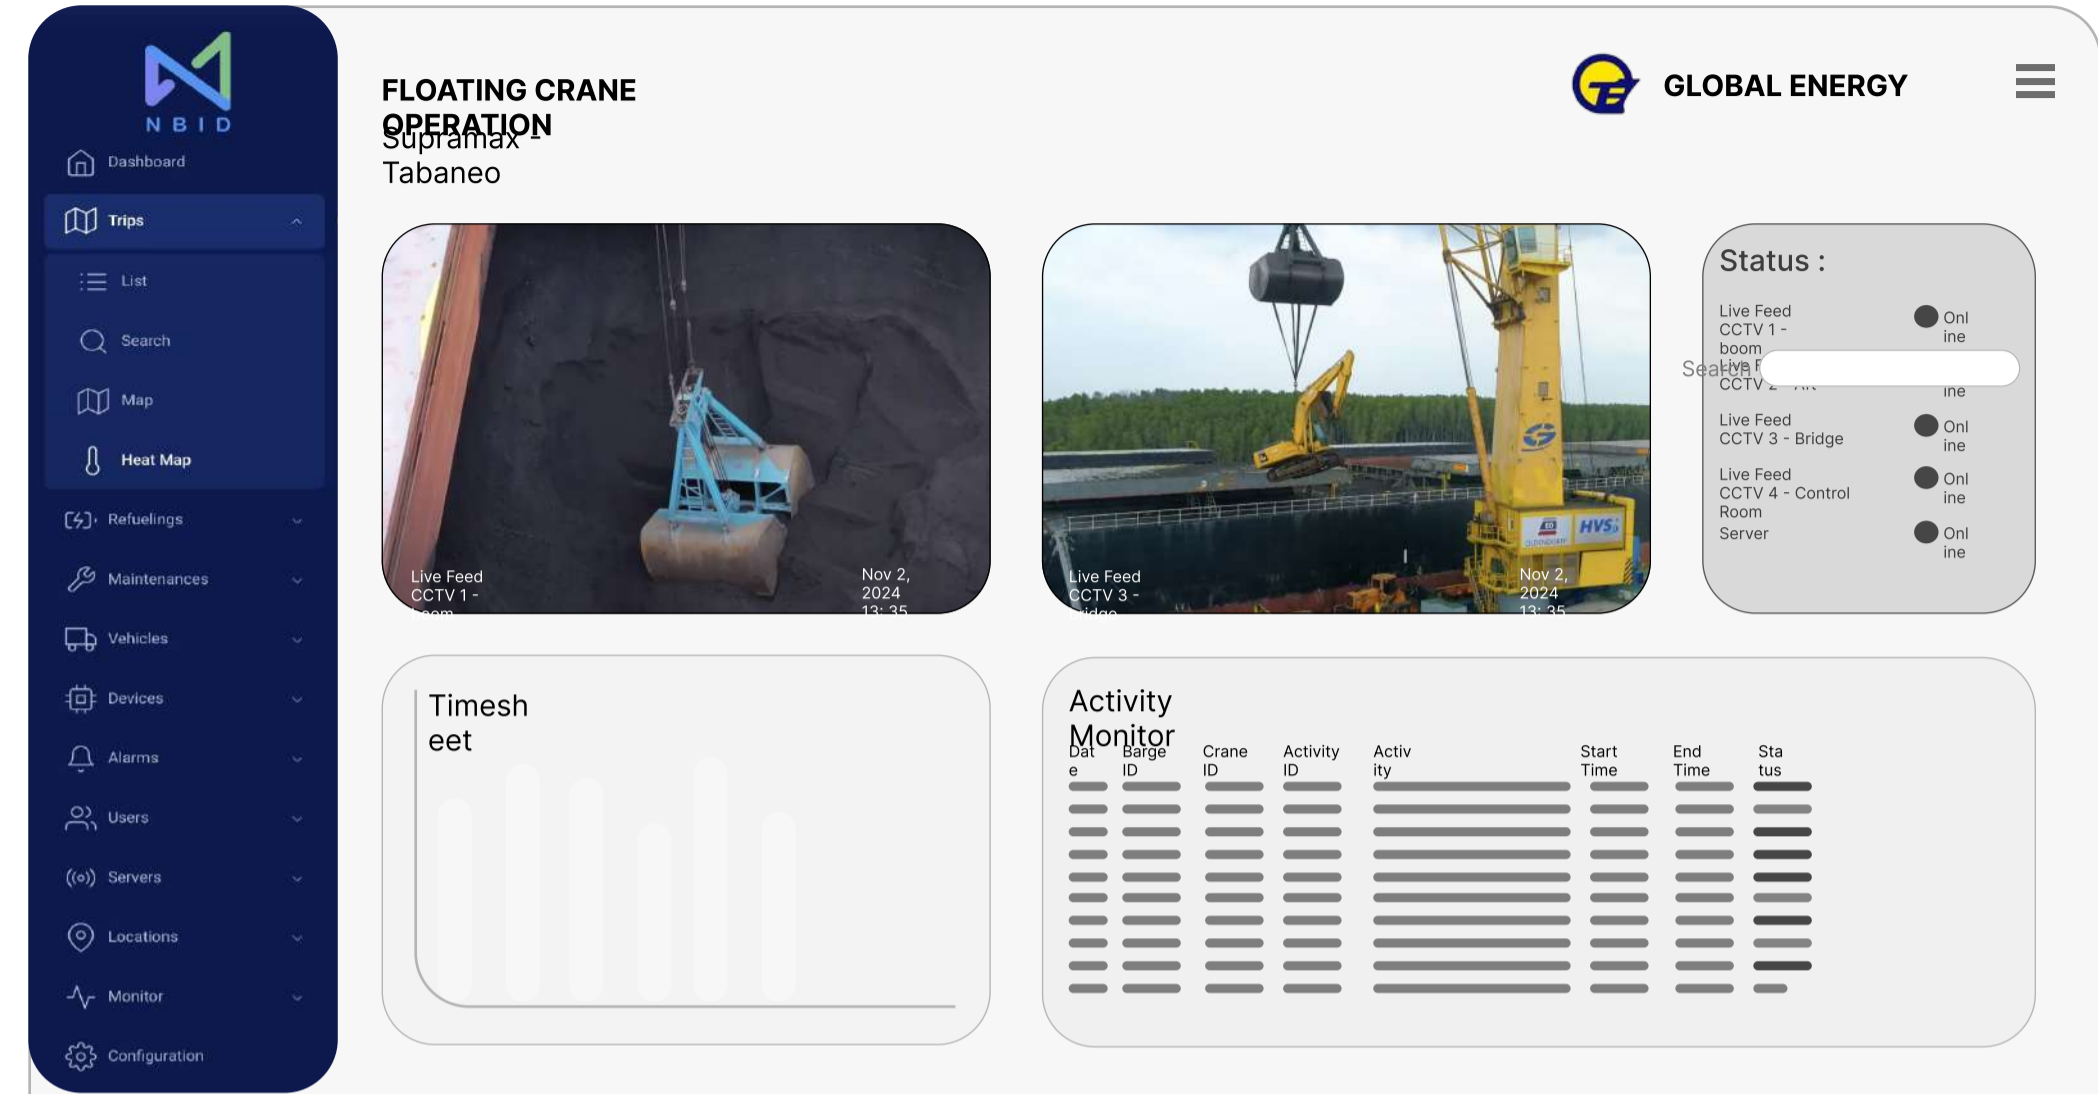

Dashboard & Command Center

Sebagai pusat operasi, suatu command center harus memiliki visibilitas total terhadap semua unit alat berat, mesin, crane, boom, personel, dan semua peralatan lain yang terlibat.

Untuk itu Oculus menyediakan dashboard yang fully customizable yang dapat menampilkan semua parameter tersebut, mengirim dan menerima pesan notifikasi, serta terutama memonitor aktivitas dan memungkinkan user membuat koreksi atau penanganan atas suatu aktivitas.