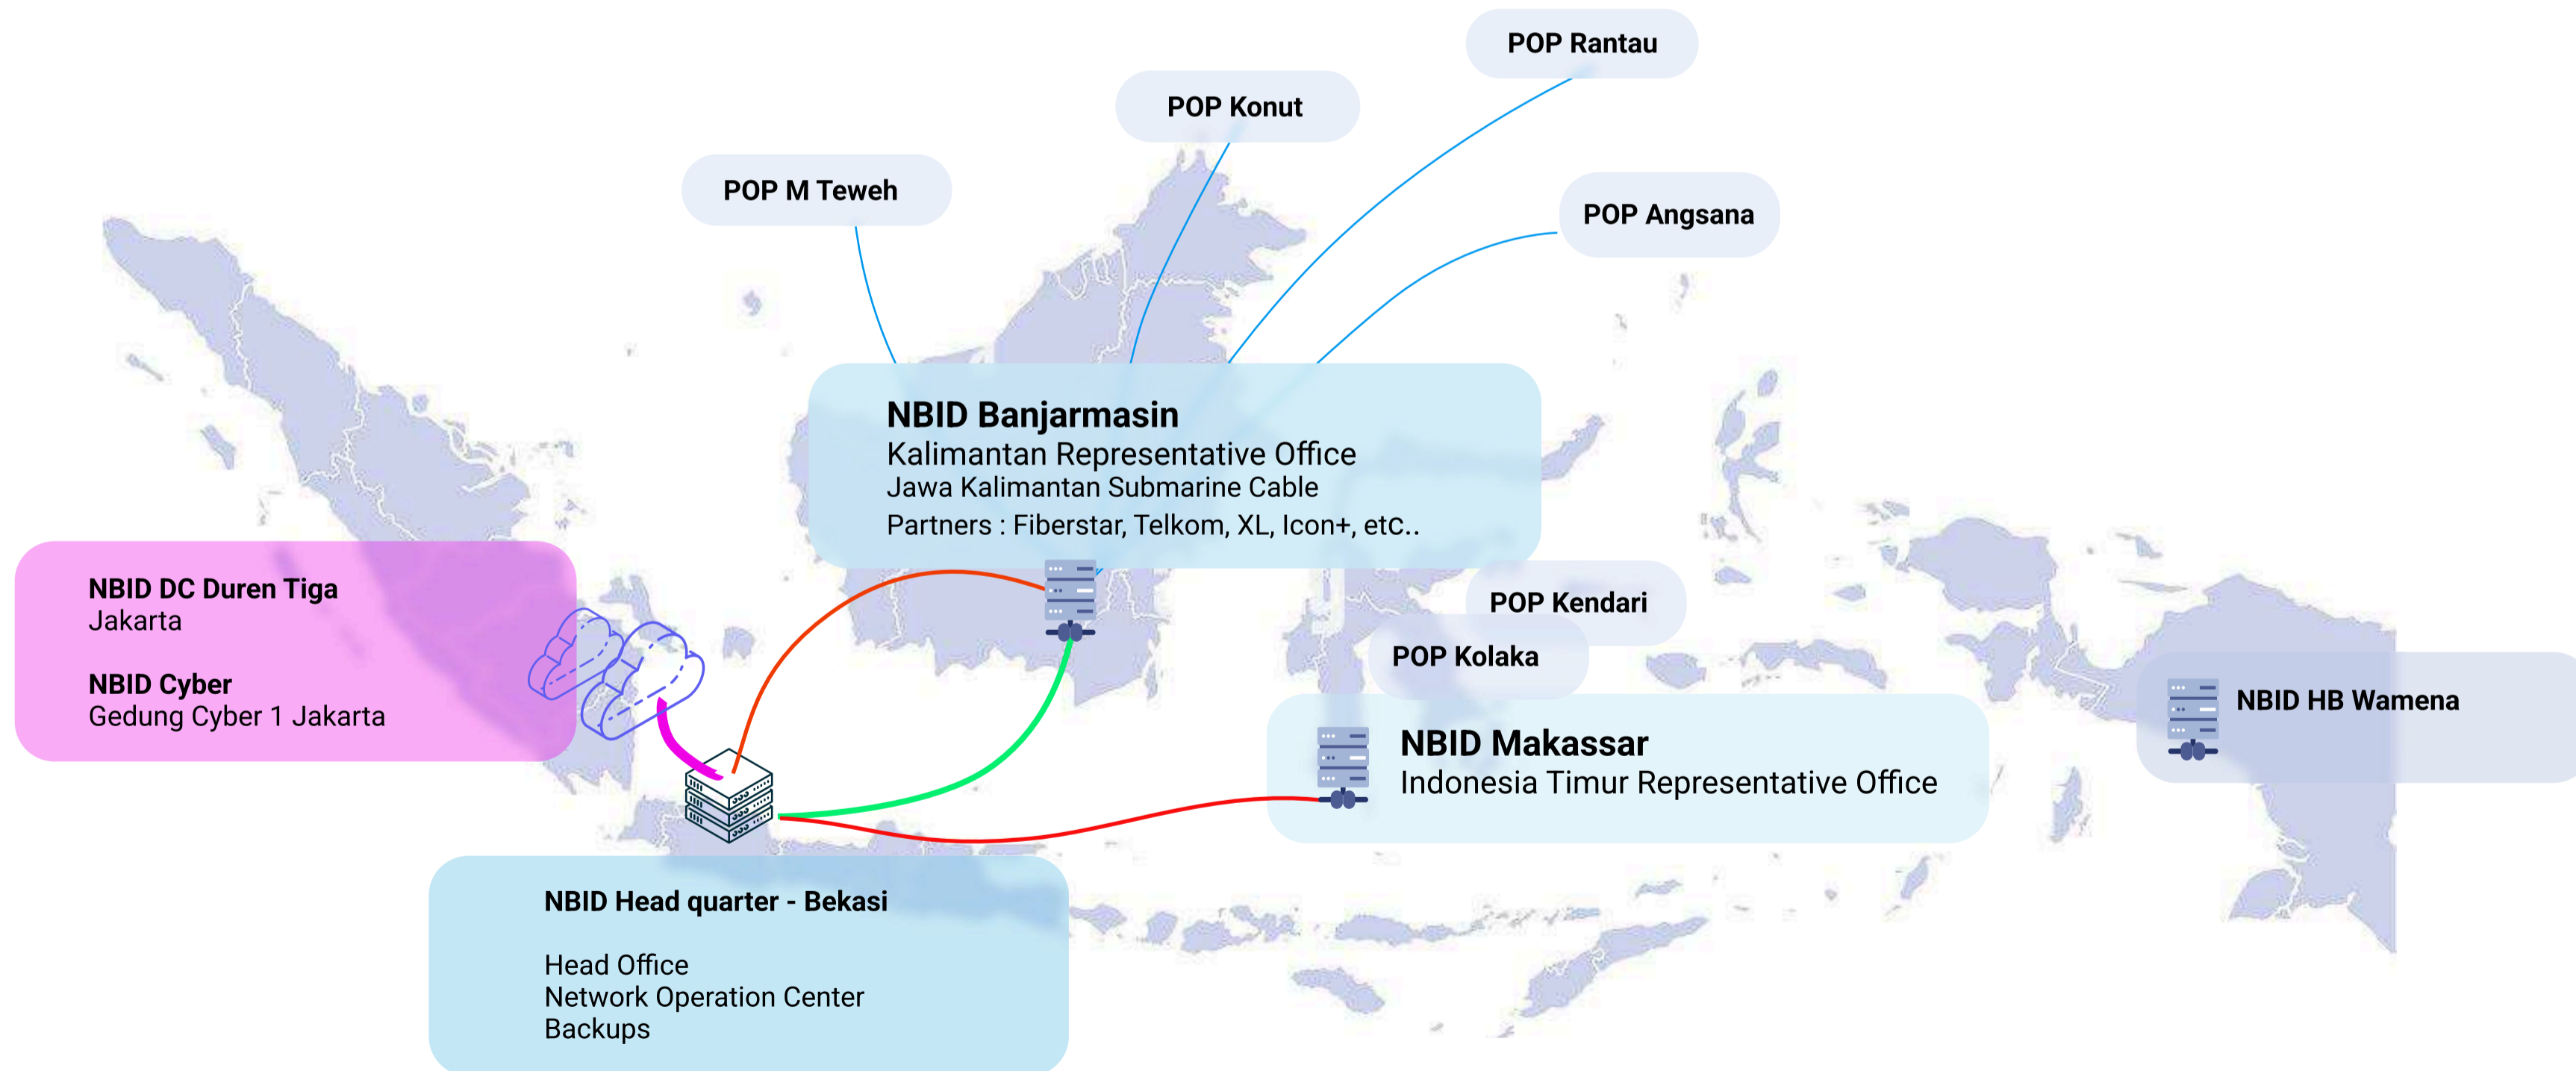

# NATHA BUANA INDONESIA

INTERNET – NETWORK – SYSTEM INTEGRATION – AI & SOFTWARES

HEAD OFFICE

---

**PT NATHA BUANA INDONESIA**

Ruko Prima Orchard No C5 - Prima Harapan, Summarecon Bekasi

Jawa Barat - Indonesia

## Our Team

Natha Buana Indonesia didirikan pada tahun 2015 untuk menjawab tantangan solusi jaringan yang efisien bagi klien dengan kebutuhan konektivitas yang sulit dan tidak terlayani layanan komersial pada umumnya, seperti pertambangan, area pedalaman, dan hard access / unserved areas lainnya.

# INFRASTRUKTUR KAMI

Berpusat di Bekasi sebagai pusat operasional, dengan cabang di Banjarmasin dan Makassar, serta kantor project di Muara Teweh, Angsana, Rantau, dan Wamena (Papua Pegunungan)