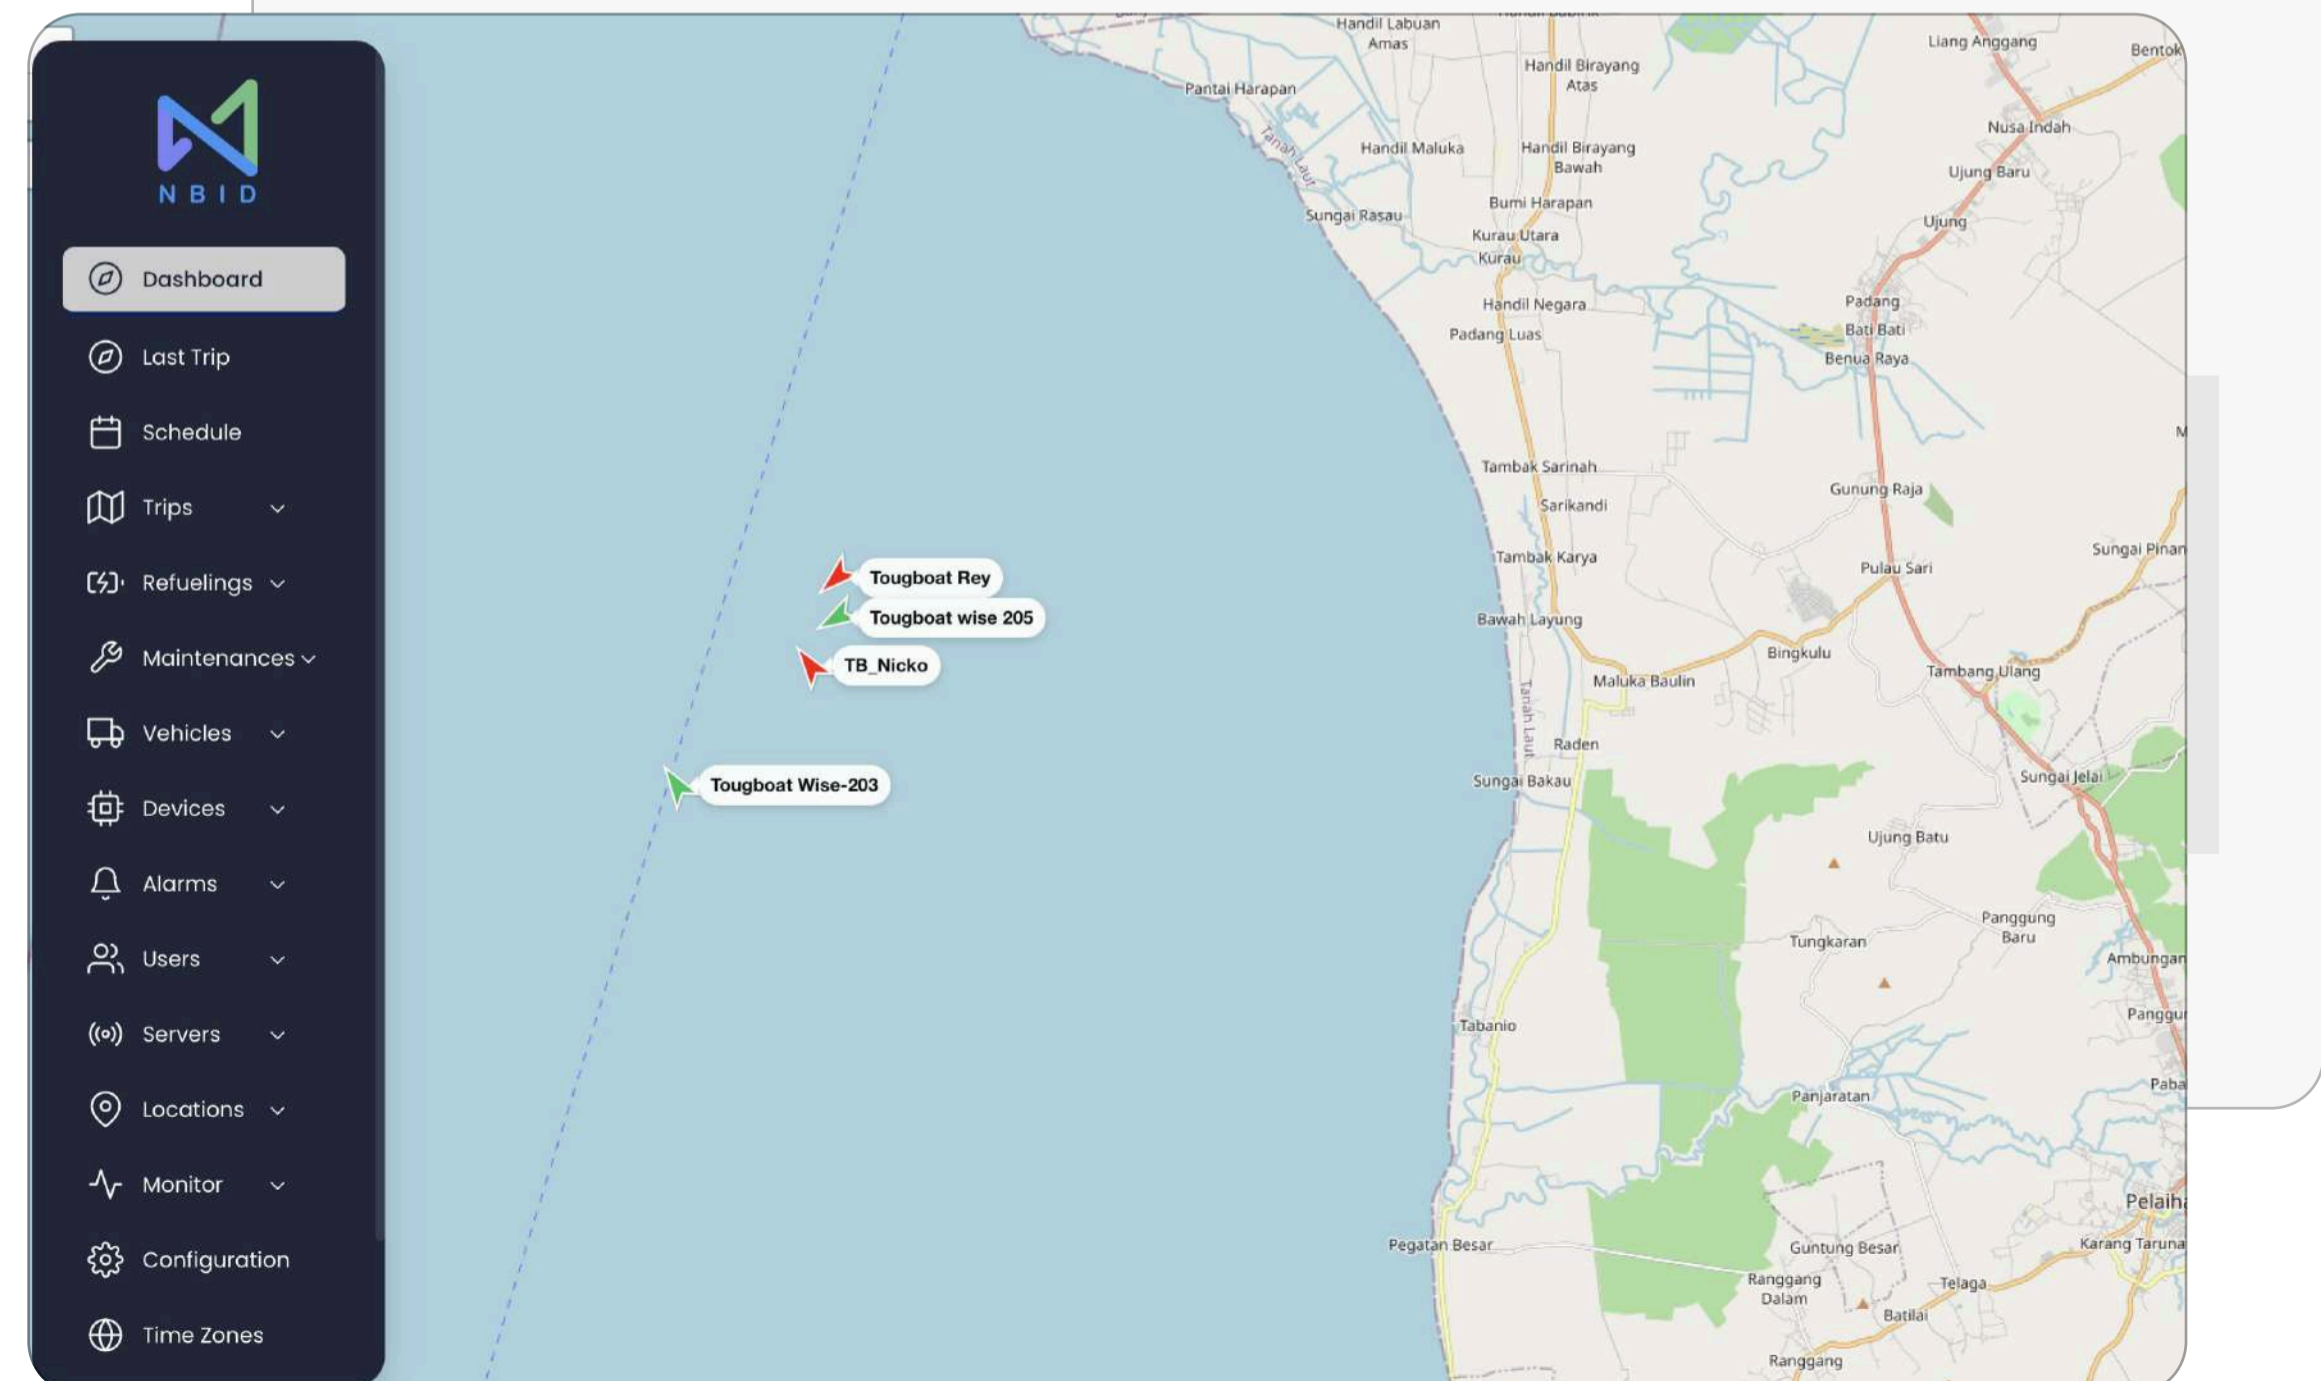

Dashboard & Command Center

Sebagai pusat operasi, suatu command center harus memiliki visibilitas total terhadap semua unit alat berat, mesin, crane, boom, personel, dan semua peralatan lain yang terlibat.

Untuk itu Oculus menyediakan dashboard yang fully customizable yang dapat menampilkan semua parameter tersebut, mengirim dan menerima pesan notifikasi, serta terutama memonitor aktivitas dan memungkinkan user membuat koreksi atau penanganan atas suatu aktivitas.